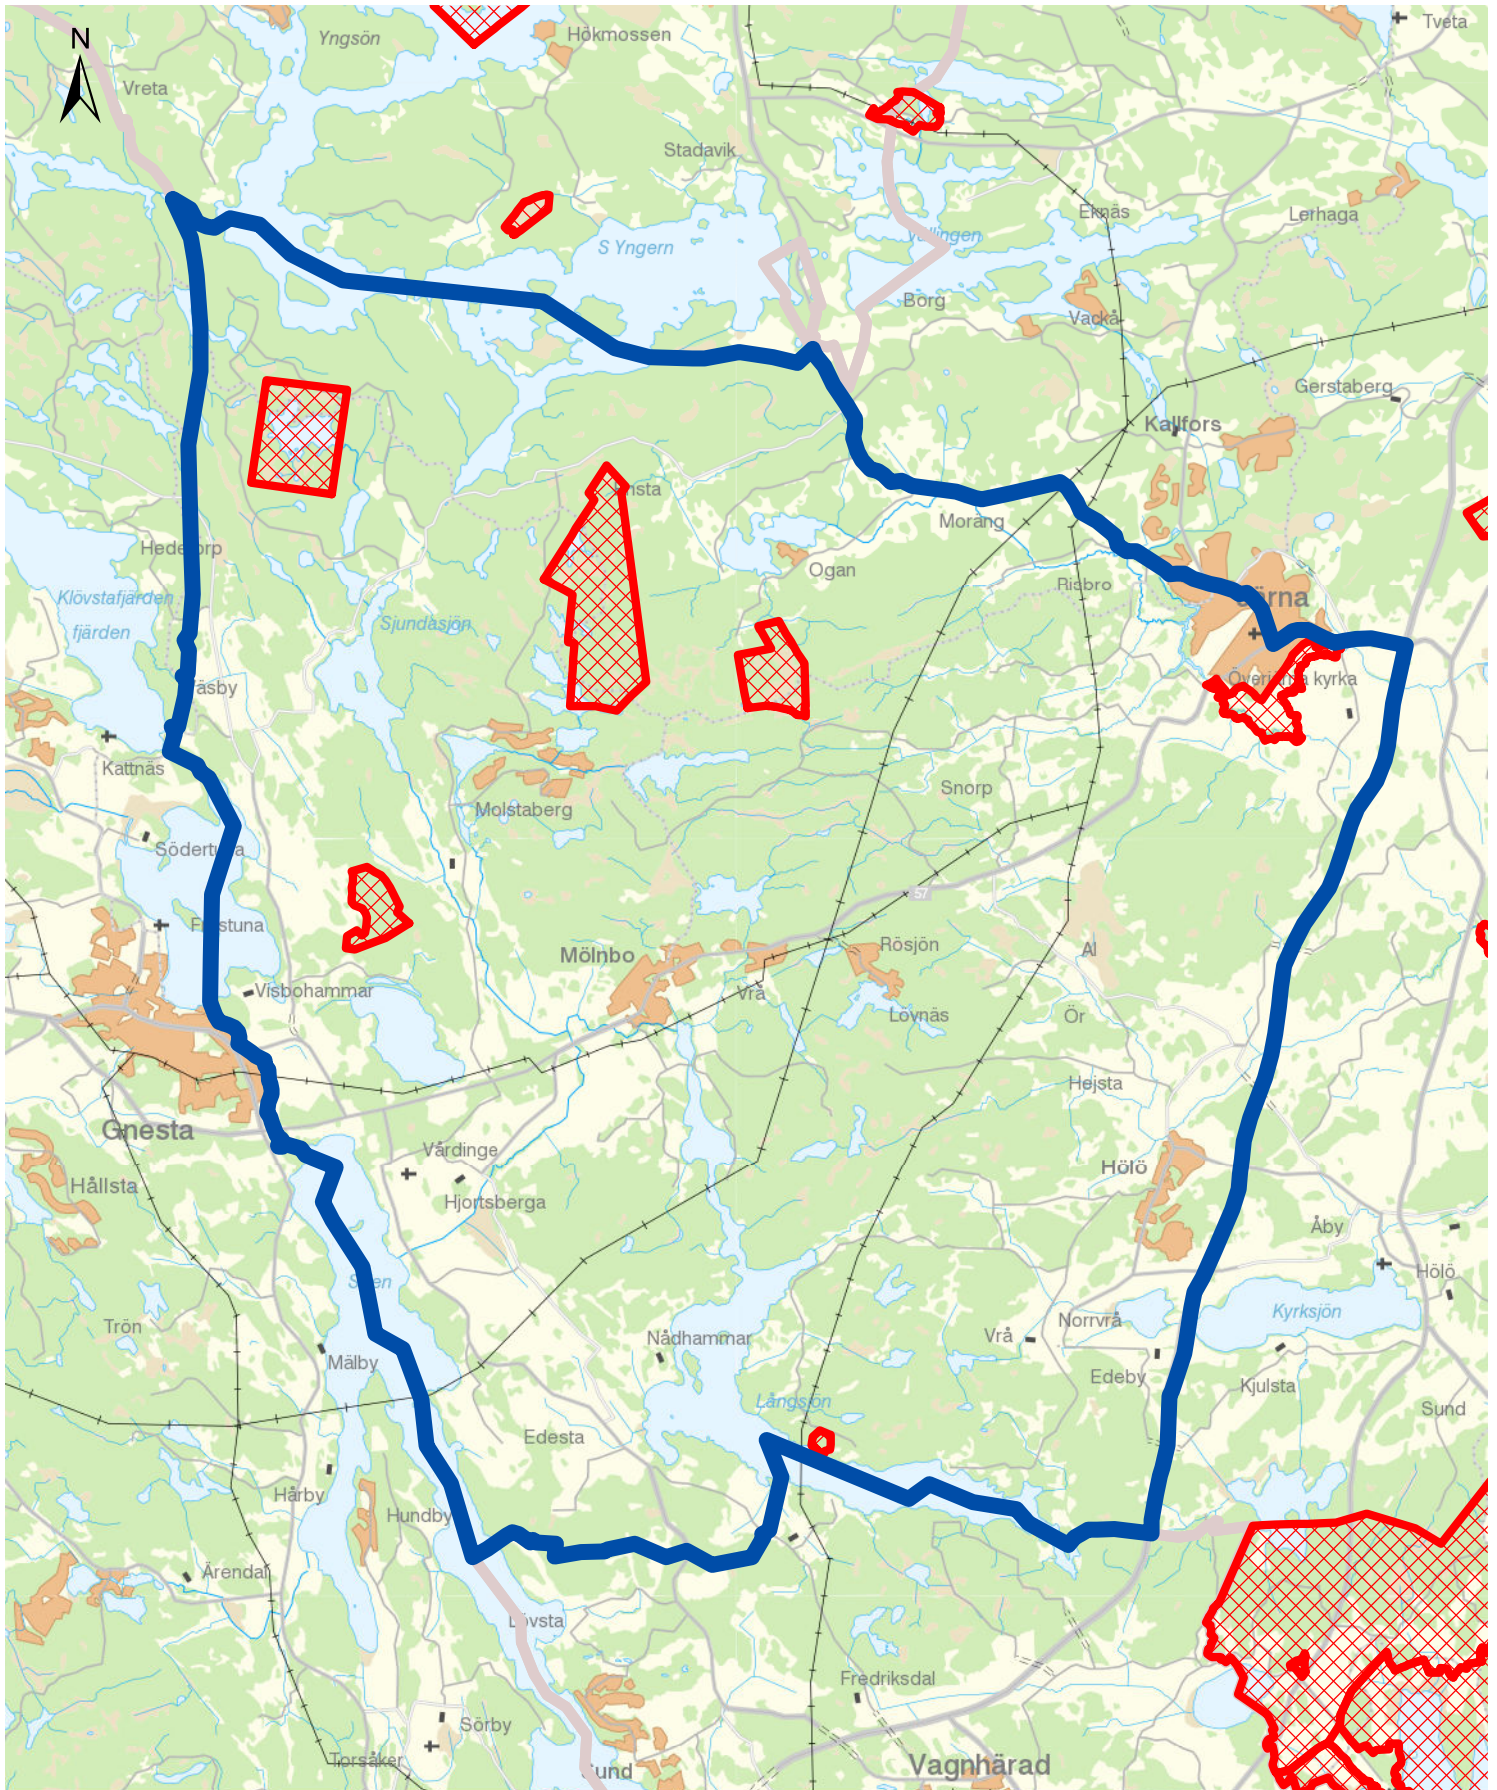

# Område för skyddsjakt

Bilaga 1  
Tillhör Länsstyrelsens beslut  
dnr 21811-15082-2016

-  Gräns för jaktområde
-  Naturreservat där skyddsjakt inte får bedrivas

0 0,75 1,5 3 km