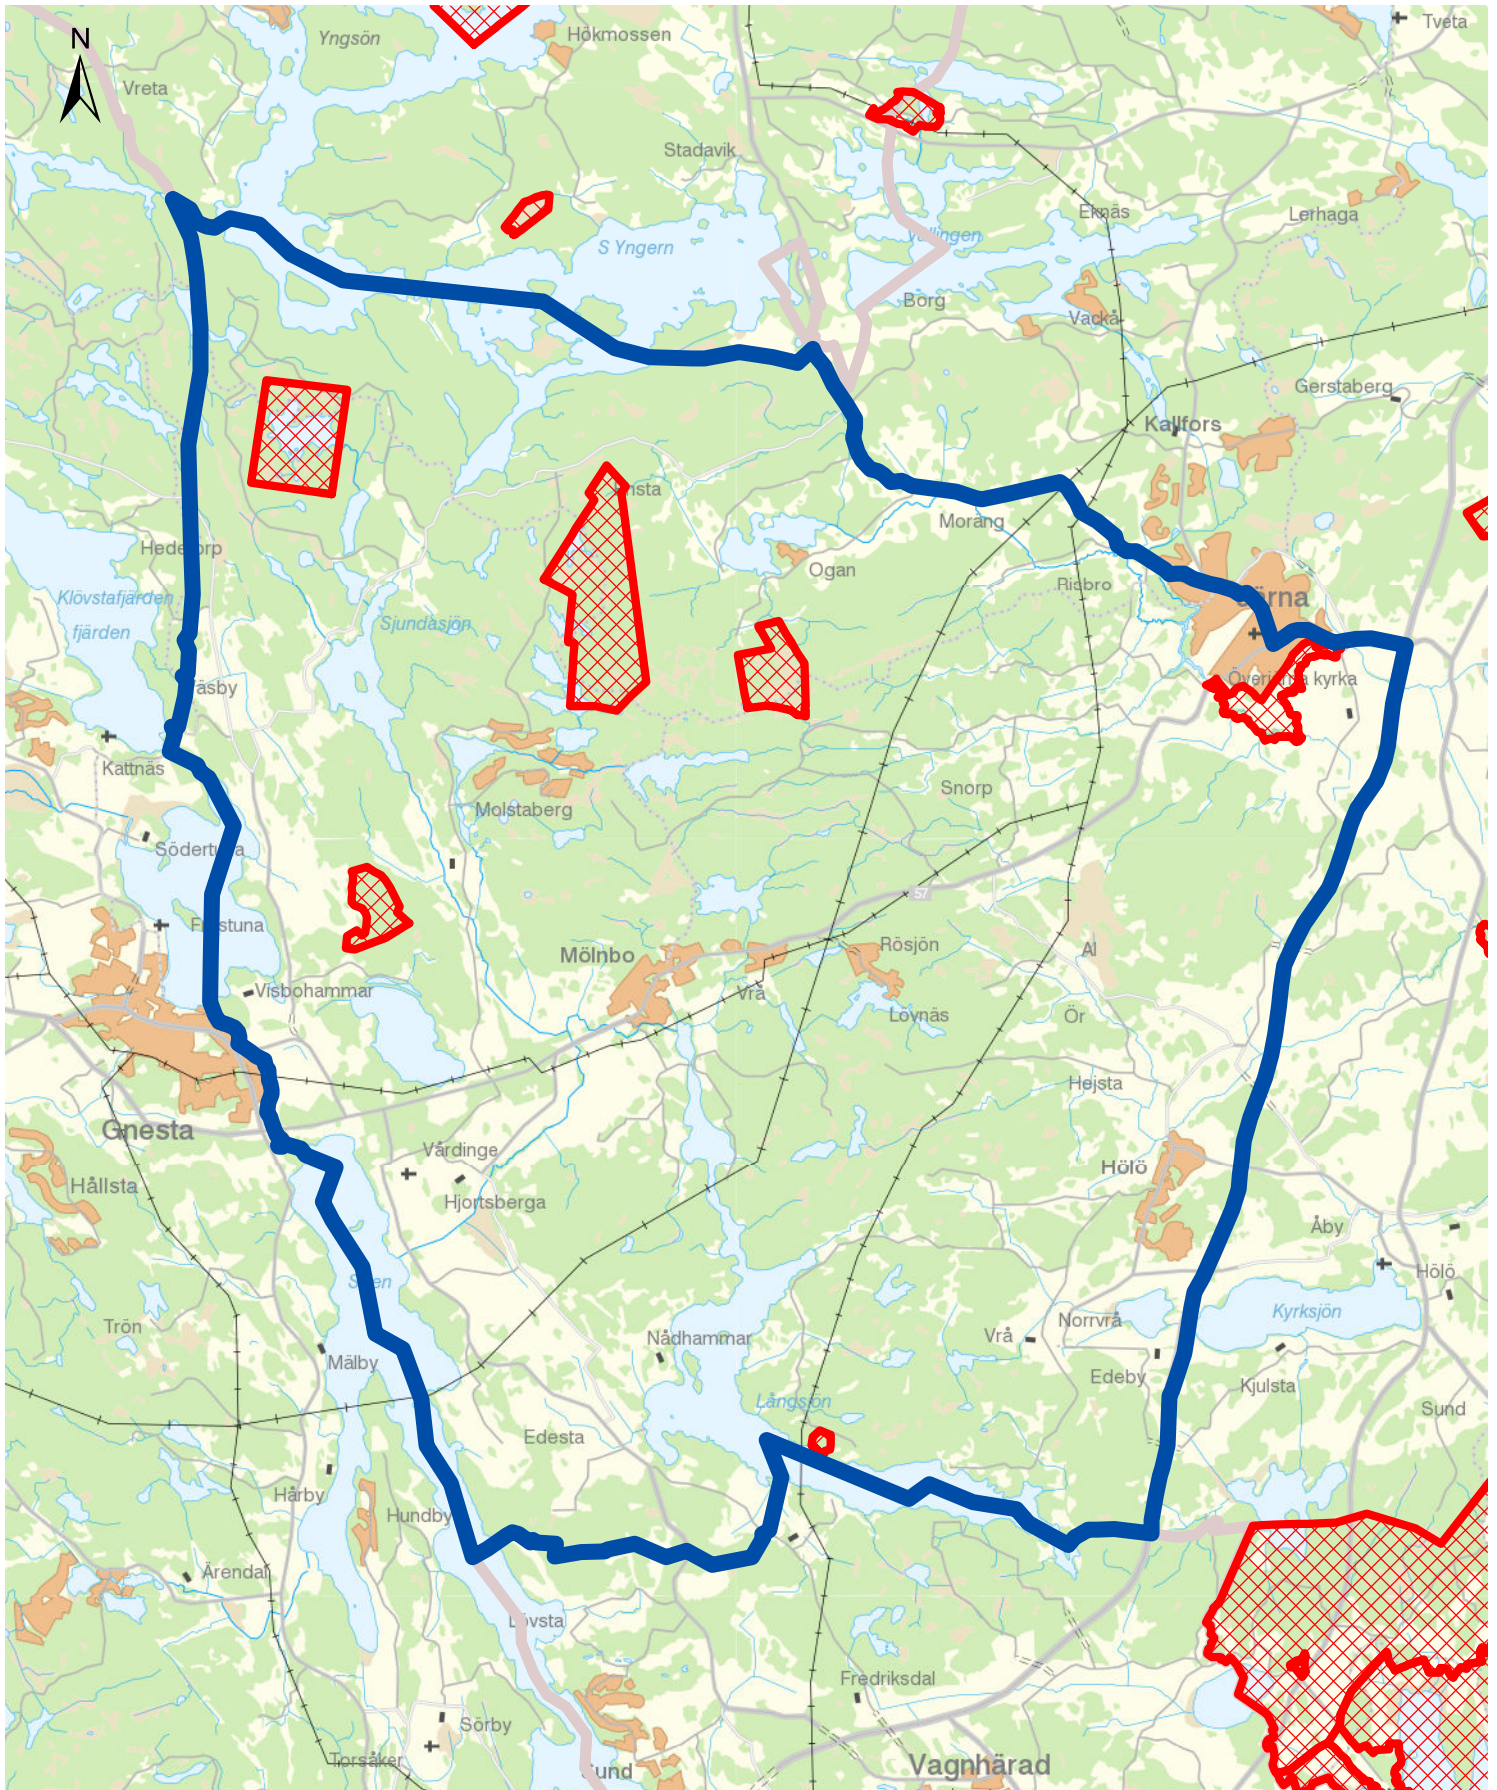

# Område för skyddsjakt

Bilaga 1

Tillhör Länsstyrelsens beslut  
dnr 21811-15082-2016

-  Gräns för jaktområde
-  Naturreservat där skyddsjakt inte får bedrivas

0 0,75 1,5 3 km